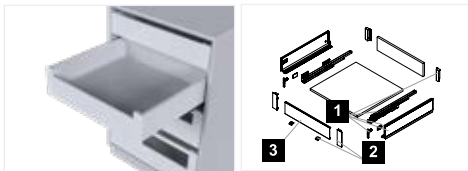

# ULTRABOX

Шухляди с фасадом

Шухляди внутрішні

H=86

H=86

H=118

H=118

H=167