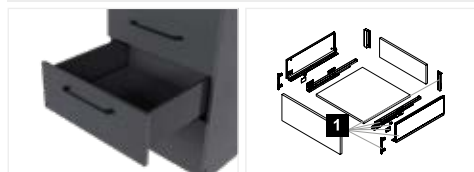

# ULTRABOX

Шухляди с фасадом

Шухляди внутрішні

H=86

H=86

H=118

H=118

H=167

## Характеристика

з фасадом

внутрішня

86 mm

118 mm

167 mm

199 mm

доступні висоти