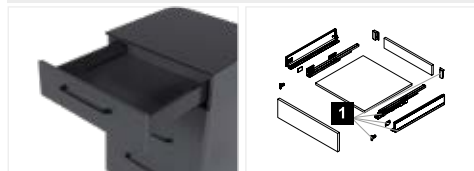

# ULTRABOX

Шухляди с фасадом

Шухляди внутрішні

H=86

H=86

H=118

H=118

H=167