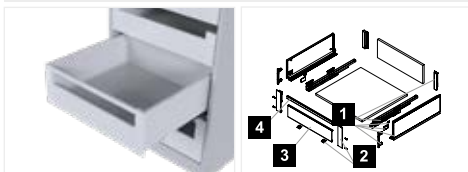

ULTRABOX

Шухляди с фасадом

Шухляди внутрішні

H=86

H=86

H=118

H=118

H=167

H=167

H=199

H=199

H=199 релінг боковий

Характеристика

з фасадом

внутрішня

86 mm

118 mm

167 mm

199 mm

доступні висоти

NL
300-550
довжина
направляючих

навантаження

тонкий бік

синхронізація
висування

швидкий
монтаж

протестовано
80 000 циклів

регулювання
3D

повний
висув

SOFT
CLOSE
плавне
закривання

push-open

білий/графіт