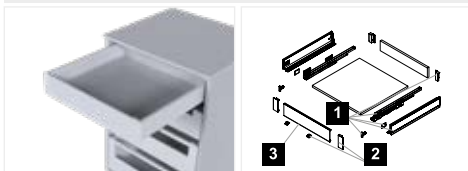

# ULTRABOX

Шухляди с фасадом

Шухляди внутрішні

H=86

H=86

H=118

H=118

H=167