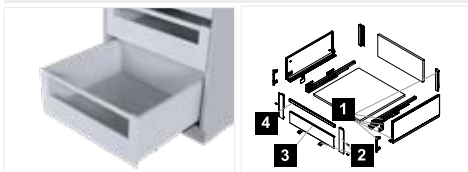

ULTRABOX

Шухляди с фасадом

Шухляди внутрішні

H=86

H=86

H=118

H=118

H=167

H=167

H=199

H=199

H=199 релінг боковий

Характеристика

з фасадом

внутрішня

86 mm

118 mm

167 mm

199 mm

доступні висоти

NL
300-550
довжина
направляючих

навантаження

тонкий бік

синхронізація
висування

швидкий
монтаж

протестовано
80 000 циклів

регулювання
3D

повний
висув

SOFT
CLOSE
плавне
закривання

push-open

білий/графіт