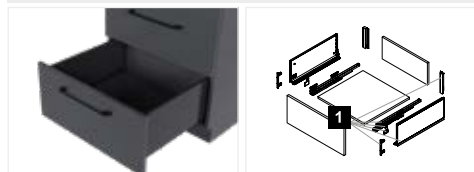

ULTRABOX

Шухляди с фасадом

Шухляди внутрішні

H=86

H=86

H=118

H=118

H=167

H=167

H=199

H=199

H=199 релінг боковий

Характеристика

з фасадом

внутрішня

86 mm

118 mm

167 mm

199 mm

доступні висоти

NL
300-550
довжина
направляючих

навантаження

тонкий бік

синхронізація
висування

швидкий
монтаж

протестовано
80 000 циклів

регулювання
3D

повний
висув

SOFT
CLOSE
плавне
закривання

push-open

білий/графіт