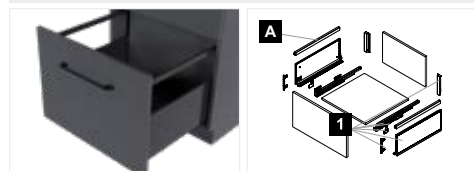

H=167

H=199

H=199

H=199 релінг боковий

## Характеристика

з фасадом

внутрішня

86 mm

118 mm

167 mm

199 mm

доступні висоти