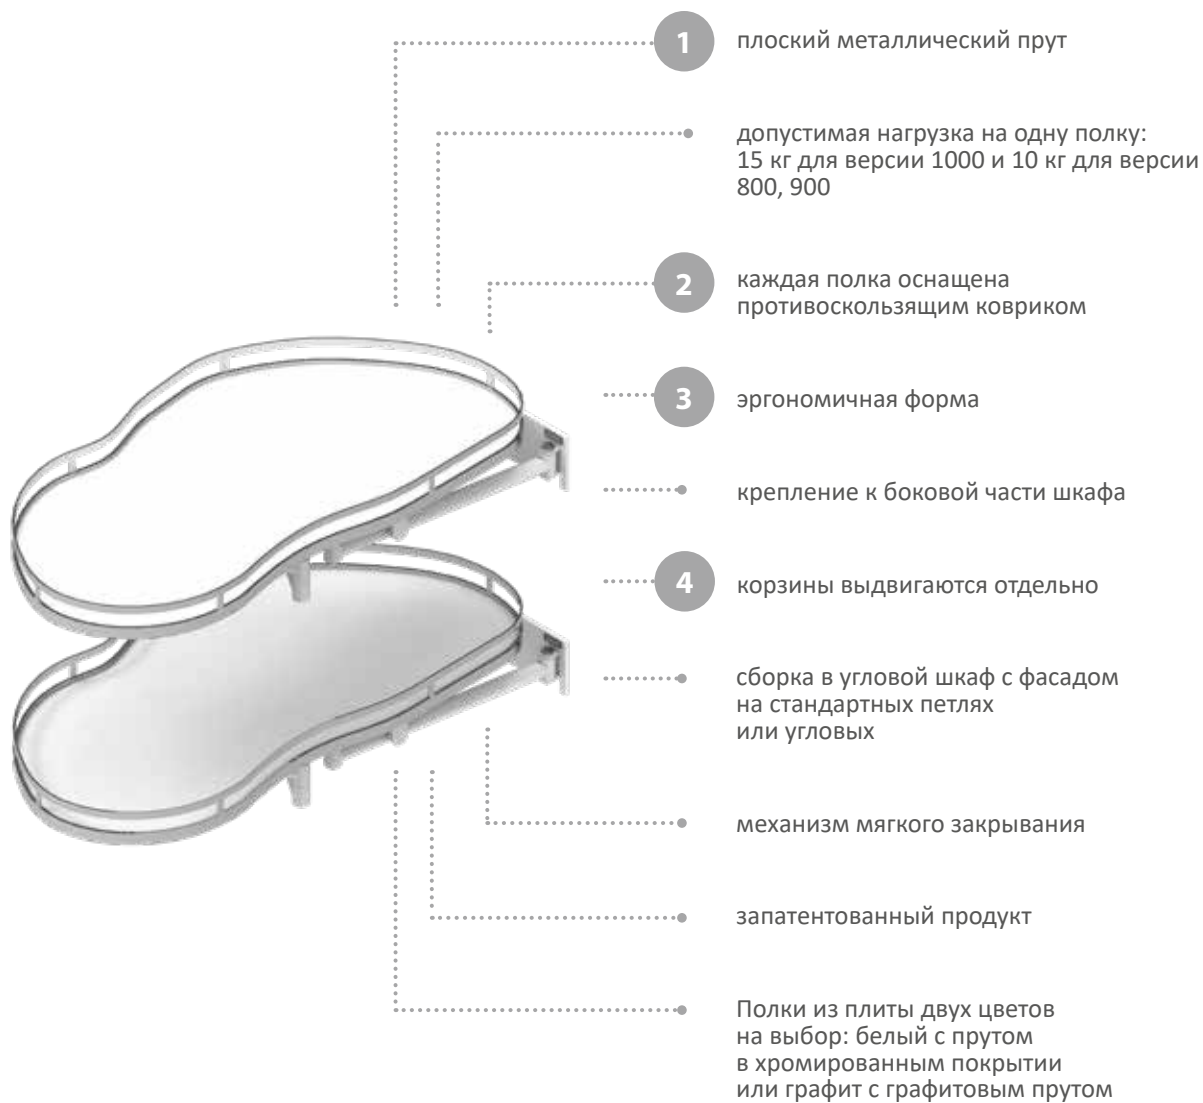

# CORNER OPTIMA ERGO

Новая версия системы для угловых шкафов

НОВИНКА!!

# CORNER OPTIMA ERGO

хром/белый

графит / графит

# CORNER OPTIMA

- .....● простой дизайн
- .....● прут из проволоки
- .....● полка, оклеена мебельной кромкой
- .....● гладкие полки без противоскользящего коврика
- .....● механизм доводчика
- .....● два цветовых варианта