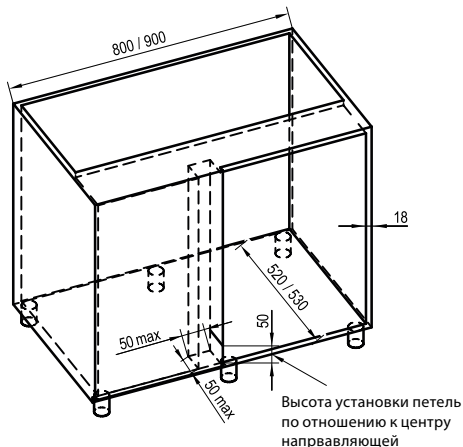

Техническая информация Corner Optima Ergo

Технические данные и способ установки

С усиливающей стойкой для стандартной петли

Corner Optima 800 / 900