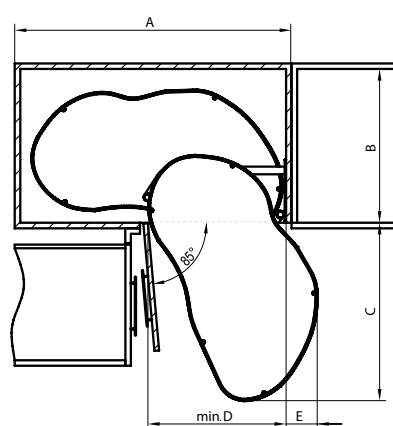

#### Corner Optima 800 / 900

#### Corner Optima 1000

#### Corner Optima 1000

Установка стеллажа на боковую часть корпуса

измерение	тип полки		
	800	900	1000
A	800	900	1000
B	520	530	530
C	495	550	516
min. D	411	445	560
E	90	100	154

Установка стеллажа на боковую часть корпуса

измерение	тип полки		
	800	900	1000
A	800	900	1000
B	490	500	500
C	514	590	546
min. D	411	445	560
E	100	100	154