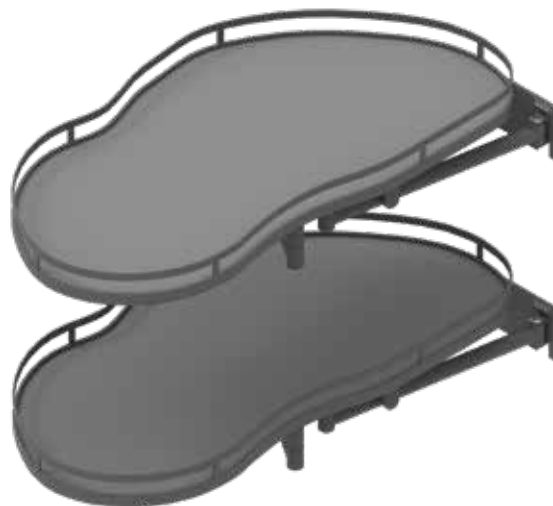

НОВИНКА

CORNER OPTIMA ERGO

- современный дизайн ••••••••••
- плоский прут ••••••••••
- полка, встроенная в металлическую плоскую планку ••••••••••
- полки с противоскользящим ковриком ••••••~••••••
- механизм мягкого закрытия ••••••~••••••
- два цветовых варианта ••••••~••••••