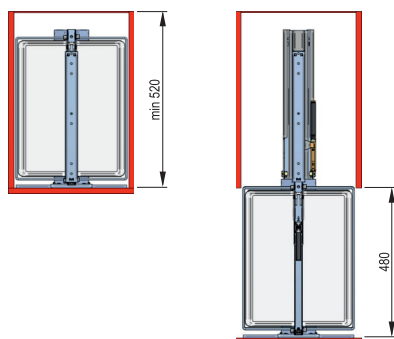

### CARGO MAXI / MIDI

- dno tworzywowe białe z powierzchnią redukującą poślizg
- prowadnice pełnego wysuwu **Filterer** z miękkim dociągiem
- mocowanie frontu regulowane w trzech płaszczyznach
- system mocowania kosza: zawieszany na stelażu
- możliwość wyboru wysokości zawieszenia kosza
- zapinka zabezpieczająca przed samoczynnym wypięciem kosza
- stelaż mocowany góra – dół z regulacją wysokości
- prowadnica z regulatorem zabezpieczającym przed zwieszaniem stelaża
- możliwość zamontowania Systemu Elektryczno-Mechanicznego wspomagającego otwieranie Blum Servo Drive, Grass Tipmatic, Hettich Easys
- ładowność systemu do 90kg

374  
CHROM /  
BIAŁY

|   |  |  A x B x C |  |  |
|---|---|---|---|---|
|  | 300   | 255 x 510 x 1210÷1410   | WE27.0503.08  | 374   |
|  | 300   | 255 x 510 x 1710÷1910   | WE27.0104.08  | 374   |
|  | 300   | 255 x 510 x 1910÷2110   | WE27.0105.08  | 374   |
|  | 400   | 355 x 510 x 1210÷1410   | WE27.0603.08  | 374   |
|  | 400   | 355 x 510 x 1710÷1910   | WE27.0204.08  | 374   |
|  | 400   | 355 x 510 x 1910÷2110   | WE27.0205.08  | 374   |
|  | 500   | 455 x 510 x 1210÷1410   | WE27.0703.08  | 374   |
|  | 500   | 455 x 510 x 1710÷1910   | WE27.0304.08  | 374   |
|  | 500   | 455 x 510 x 1910÷2110   | WE27.0305.08  | 374   |
|  | 600   | 555 x 510 x 1210÷1410   | WE27.0803.08  | 374   |
|  | 600   | 555 x 510 x 1710÷1910   | WE27.0404.08  | 374   |
|  | 600   | 555 x 510 x 1910÷2110   | WE27.0405.08  | 374   |