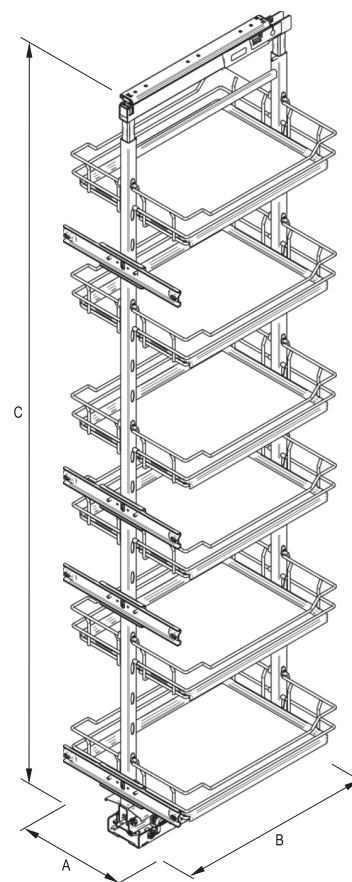

### CARGO MAXI / MIDI

- dno tworzywowe białe z powierzchnią redukującą poślizg
- prowadnice pełnego wysuwu **Filterer** z miękkim dociągiem
- mocowanie frontu regulowane w trzech płaszczyznach
- system mocowania kosza: zawieszany na stelażu
- możliwość wyboru wysokości zawieszenia kosza
- zapinka zabezpieczająca przed samoczynnym wypięciem kosza
- stelaż mocowany góra – dół z regulacją wysokości
- prowadnica z regulatorem zabezpieczającym przed zwieszaniem stelaża
- możliwość zamontowania Systemu Elektryczno-Mechanicznego wspomagającego otwieranie Blum Servo Drive, Grass Tipmatic, Hettich Easys
- ładowność systemu do 90kg

374  
CHROM /  
BIAŁY

|   |  |  A x B x C |  |  |
|---|---|---|---|---|
|  | 300   | 255 x 510 x 1210÷1410   | WE27.0503.08  | 374   |
|  | 300   | 255 x 510 x 1710÷1910   | WE27.0104.08  | 374   |
|  | 300   | 255 x 510 x 1910÷2110   | WE27.0105.08  | 374   |
|  | 400   | 355 x 510 x 1210÷1410   | WE27.0603.08  | 374   |
|  | 400   | 355 x 510 x 1710÷1910   | WE27.0204.08  | 374   |
|  | 400   | 355 x 510 x 1910÷2110   | WE27.0205.08  | 374   |
|  | 500   | 455 x 510 x 1210÷1410   | WE27.0703.08  | 374   |
|  | 500   | 455 x 510 x 1710÷1910   | WE27.0304.08  | 374   |
|  | 500   | 455 x 510 x 1910÷2110   | WE27.0305.08  | 374   |
|  | 600   | 555 x 510 x 1210÷1410   | WE27.0803.08  | 374   |
|  | 600   | 555 x 510 x 1710÷1910   | WE27.0404.08  | 374   |
|  | 600   | 555 x 510 x 1910÷2110   | WE27.0405.08  | 374   |