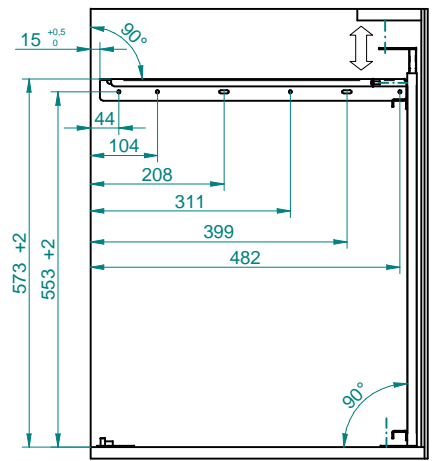

d.o.a.: 2013-03-21

Maxima EVO

Corner Front Lewy
Corner Front Left

Rejs Spółka z o. o.
PL 87-500 Rypin
ul. Mławska 61
tel. +48 54 280 5651
fax +48 54 280 6192
www.rejs.eu

REJS
wyposażenie mebli

1

- A1 x1
- A2 x1
- A3 x2
- A4 x1
- A12 x1
- A16 x2
- A23 x14
- A24 x6
- A27 x1

1,2

- A16
- A23

3

4

2

- A5 x1
- A6 x1
- A14 x1
- A16 x2
- A18 x2
- A25 x1
- A26 x1

2

2

3

4

3

- A7 x1
- A8 x1
- A13 x1
- A16 x1
- A17 x1
- A18 x1
- A24 x2

1

- A24

2

3

4

4

- A9 x2
- A10 x1
- A11 x1
- A19 x2
- A23 x10

5

- A15 x2
- A19 x7

2

3

6