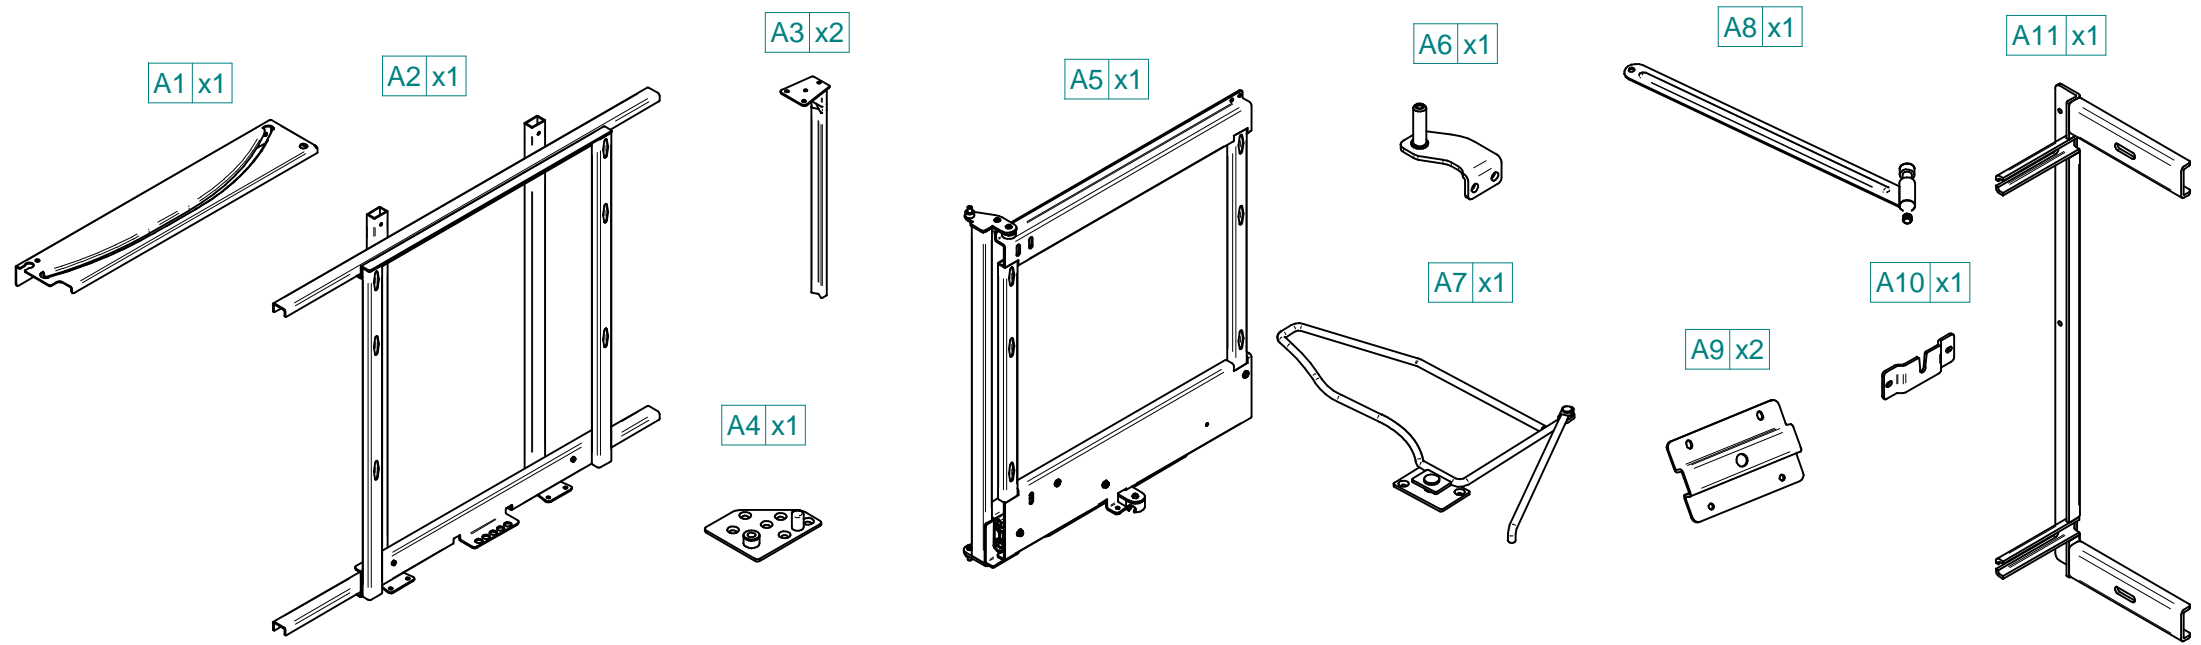

d.o.a.: 2013-03-21

Maxima EVO

Corner Front Lewy
Corner Front Left

Rejs Spółka z o. o.
PL 87-500 Rypin
ul. Mławska 61
tel. +48 54 280 5651
fax +48 54 280 6192
www.rejs.eu

REJS
wyposażenie mebli

1

- A1 x1
- A2 x1
- A3 x2
- A4 x1
- A12 x1
- A16 x2
- A23 x14
- A24 x6
- A27 x1

1,2

- A16
- A23

3

4

2

- A5 x1
- A6 x1
- A14 x1
- A16 x2
- A18 x2
- A25 x1
- A26 x1

2

2