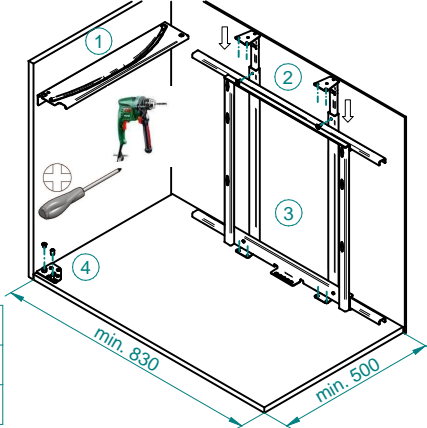

d.o.a.: 2013-03-21

Maxima EVO

Corner Front Lewy
Corner Front Left

Rejs Spółka z o. o.
PL 87-500 Rypin
ul. Mławska 61
tel. +48 54 280 5651
fax +48 54 280 6192
www.rejs.eu

REJS
wyposażenie mebli

1

- A1 x1
- A2 x1
- A3 x2
- A4 x1
- A12 x1
- A16 x2
- A23 x14
- A24 x6
- A27 x1

1,2

- A16
- A23

3

4

2

- A5 x1
- A6 x1
- A14 x1
- A16 x2
- A18 x2
- A25 x1
- A26 x1

2

2