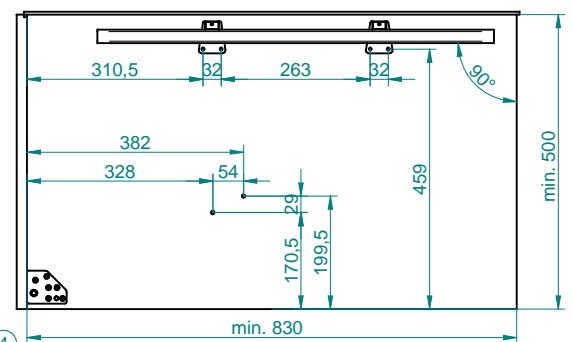

d.o.a.: 2013-03-21

Maxima EVO

Corner Front Lewy
Corner Front Left

Rejs Spółka z o. o.
PL 87-500 Rypin
ul. Mławska 61
tel. +48 54 280 5651
fax +48 54 280 6192
www.rejs.eu

REJS
wyposażenie mebli

1

- A1 x1
- A2 x1
- A3 x2
- A4 x1
- A12 x1
- A16 x2
- A23 x14
- A24 x6
- A27 x1

1,2

- A16
- A23

3

4

2

- A5 x1
- A6 x1
- A14 x1
- A16 x2
- A18 x2
- A25 x1
- A26 x1

2

2

3

4

3

- A7 x1
- A8 x1
- A13 x1
- A16 x1
- A17 x1
- A18 x1
- A24 x2

1

- A24

2

3

4

4

- A9 x2
- A10 x1
- A11 x1
- A19 x2
- A23 x10

5

- A15 x2
- A19 x7

2

3

6