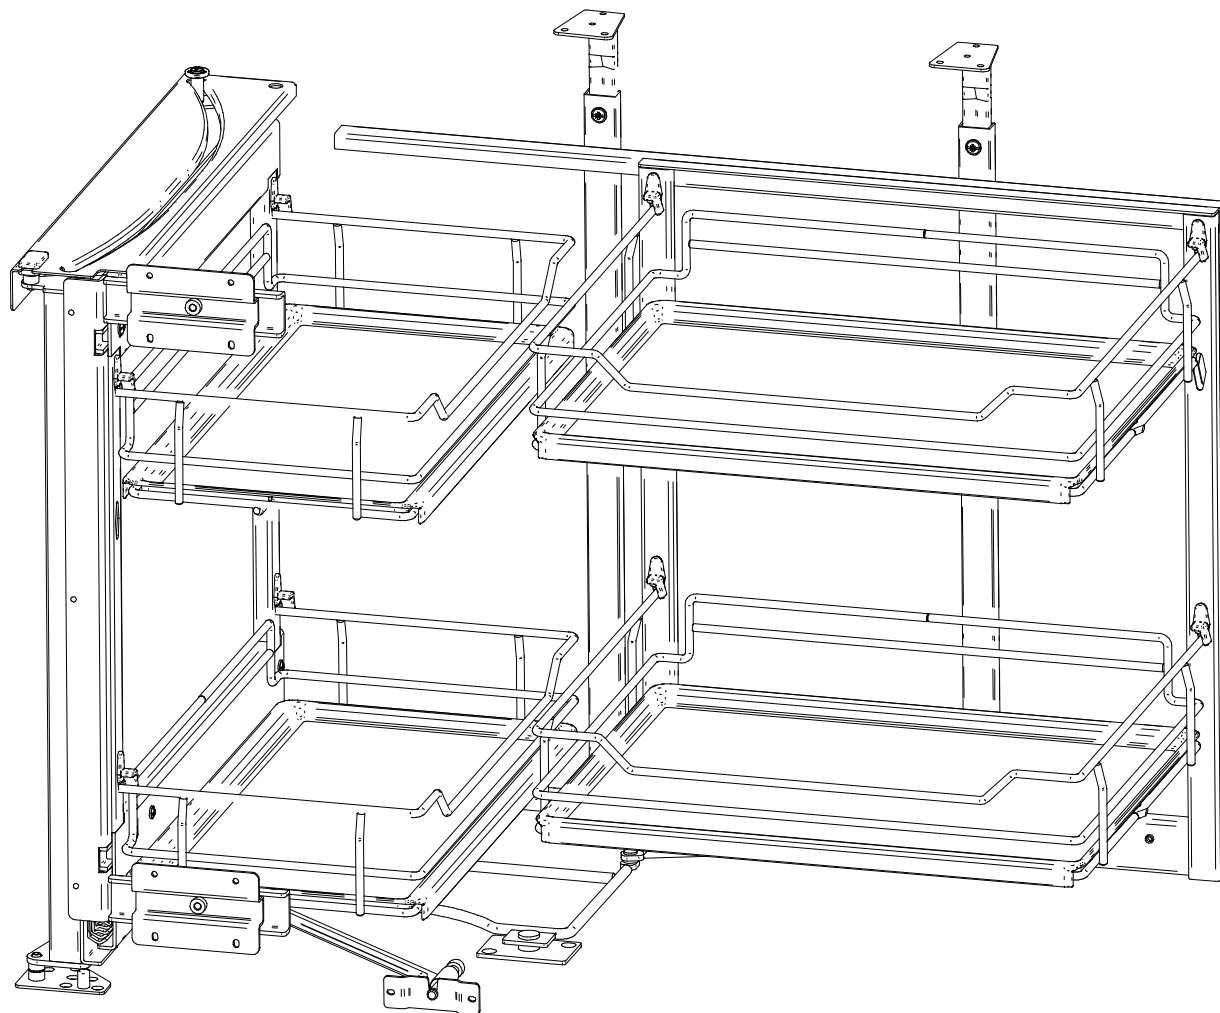

d.o.a.: 2013-03-21

Maxima EVO

Corner Front Lewy
Corner Front Left

Rejs Spółka z o. o.
PL 87-500 Rypin
ul. Mławska 61
tel. +48 54 280 5651
fax +48 54 280 6192
www.rejs.eu

REJS
wyposażenie mebli

1

- A1 x1
- A2 x1
- A3 x2
- A4 x1
- A12 x1
- A16 x2
- A23 x14
- A24 x6
- A27 x1

1,2

- A16
- A23

3

4

2

- A5 x1
- A6 x1
- A14 x1
- A16 x2
- A18 x2
- A25 x1
- A26 x1

2

2

3

4

3

- A7 x1
- A8 x1
- A13 x1
- A16 x1
- A17 x1
- A18 x1
- A24 x2

1

- A24

2

3