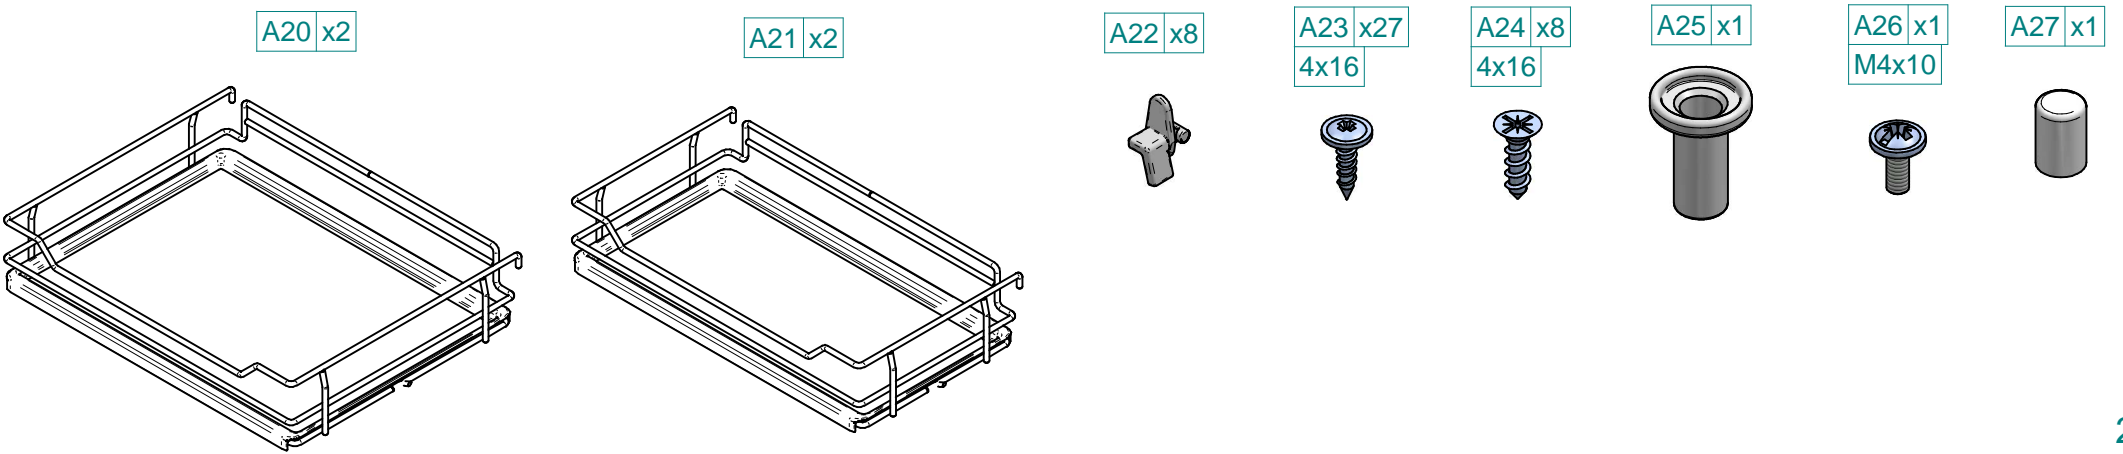

d.o.a.: 2013-03-21

Maxima EVO

Corner Front Lewy
Corner Front Left

Rejs Spółka z o. o.
PL 87-500 Rypin
ul. Mławska 61
tel. +48 54 280 5651
fax +48 54 280 6192
www.rejs.eu

REJS
wyposażenie mebli

1

- A1 x1
- A2 x1
- A3 x2
- A4 x1
- A12 x1
- A16 x2
- A23 x14
- A24 x6
- A27 x1

1,2

- A16
- A23

3

4

2

- A5 x1
- A6 x1
- A14 x1
- A16 x2
- A18 x2
- A25 x1
- A26 x1

2

2

3

4

3

- A7 x1
- A8 x1
- A13 x1
- A16 x1
- A17 x1
- A18 x1
- A24 x2

1

- A24

2

3