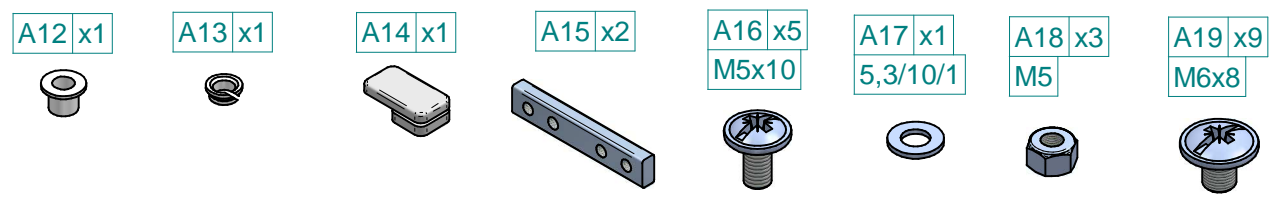

d.o.a.: 2013-03-21

Maxima EVO

Corner Front Lewy
Corner Front Left

Rejs Spółka z o. o.
PL 87-500 Rypin
ul. Mławska 61
tel. +48 54 280 5651
fax +48 54 280 6192
www.rejs.eu

REJS
wyposażenie mebli

1

- A1 x1
- A2 x1
- A3 x2
- A4 x1
- A12 x1
- A16 x2
- A23 x14
- A24 x6
- A27 x1

1,2

- A16
- A23

3

4

2

- A5 x1
- A6 x1
- A14 x1
- A16 x2
- A18 x2
- A25 x1
- A26 x1

2

2

3

4

3

- A7 x1
- A8 x1
- A13 x1
- A16 x1
- A17 x1
- A18 x1
- A24 x2

1

- A24

2

3