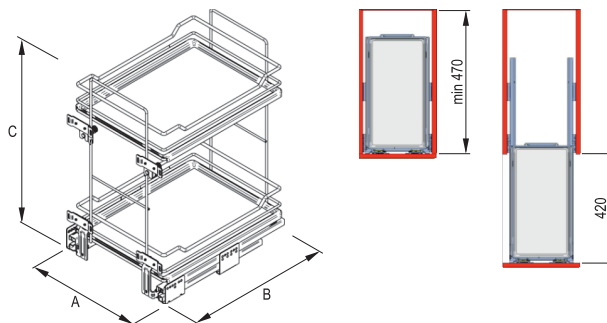

### CARGO MINI

- dno tworzywowe białe z powierzchnią redukującą poślizg
- prowadnice pełnego wysuwu @\*GRASS z miękkim dociąganiem
- mocowanie frontu regulowane w trzech płaszczyznach
- system mocowania kosza: wpinany
- system dostosowany pod płytę #16-18
- opcja zamontowania dodatkowej półki i uzyskania trzech poziomów
- opcja zamontowania przegród do organizacji wewnętrznej
- ładowność systemu do 30kg

374  
CHROM /  
BIAŁY

	 A x B x C		
	300 263-268 x 460 x 580	WE27.2101.08	374
	400 363-368 x 460 x 580	WE27.2201.08	374
	500 463-468 x 460 x 580	WE27.2401.08	374
	600 563-668 x 460 x 580	WE27.2501.08	374

### CARGO MINI NA BAGIETKI I BUTELKI

- dno tworzywowe białe z powierzchnią redukującą poślizg
- bawełniany worek na pieczywo
- prowadnice pełnego wysuwu @\*GRASS z miękkim dociąganiem
- mocowanie frontu regulowane w trzech płaszczyznach
- system mocowania kosza: wpinany
- ładowność systemu do 15kg

374  
CHROM /  
BIAŁY

	 A x B x C		
	300 263÷268 x 460 x 580	WE27.2113.08	374
	400 363÷368 x 460 x 580	WE27.2213.08	374