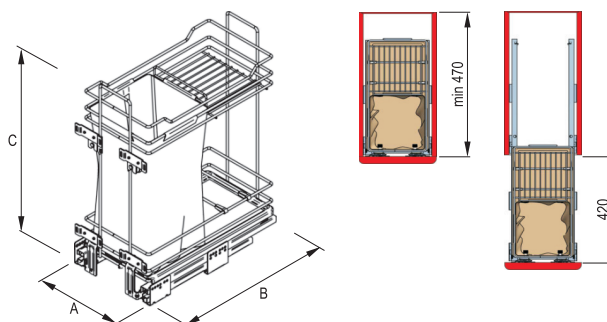

### CARGO MINI

- dno tworzywowe białe z powierzchnią redukującą poślizg
- prowadnice pełnego wysuwu @\*GRASS z miękkim dociąganiem
- mocowanie frontu regulowane w trzech płaszczyznach
- system mocowania kosza: wpinany
- system dostosowany pod płytę #16-18
- opcja zamontowania dodatkowej półki i uzyskania trzech poziomów
- opcja zamontowania przegród do organizacji wewnętrznej
- ładowność systemu do 30kg

374  
CHROM /  
BIAŁY

	 A x B x C		
	300 263-268 x 460 x 580	WE27.2101.08	374
	400 363-368 x 460 x 580	WE27.2201.08	374
	500 463-468 x 460 x 580	WE27.2401.08	374
	600 563-668 x 460 x 580	WE27.2501.08	374

### CARGO MINI NA BAGIETKI I BUTELKI

- dno tworzywowe białe z powierzchnią redukującą poślizg
- bawełniany worek na pieczywo
- prowadnice pełnego wysuwu @\*GRASS z miękkim dociąganiem
- mocowanie frontu regulowane w trzech płaszczyznach
- system mocowania kosza: wpinany
- ładowność systemu do 15kg

374  
CHROM /  
BIAŁY

	 A x B x C		
	300 263÷268 x 460 x 580	WE27.2113.08	374
	400 363÷368 x 460 x 580	WE27.2213.08	374