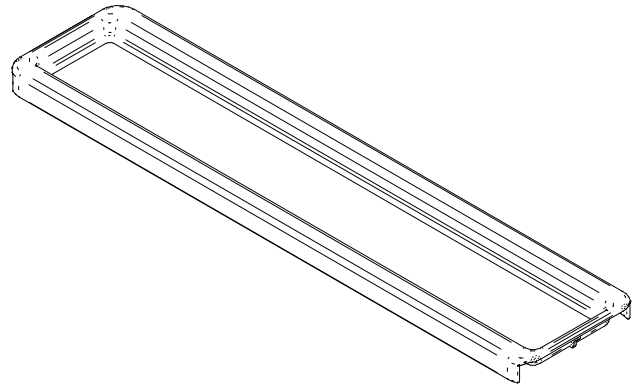

Maxima EVO

Cargo mini 15 - 20

Cargo mini 15 - 20 pull-out

Rejs Spółka z o. o.
PL 87-500 Rypin
ul. Mławska 61
tel: +48 54 280 56 51
fax: +48 54 280 61 92
www.rejs.eu

REJS
wyposażenie mebli

A1 x2

B1 x1

B2 x2