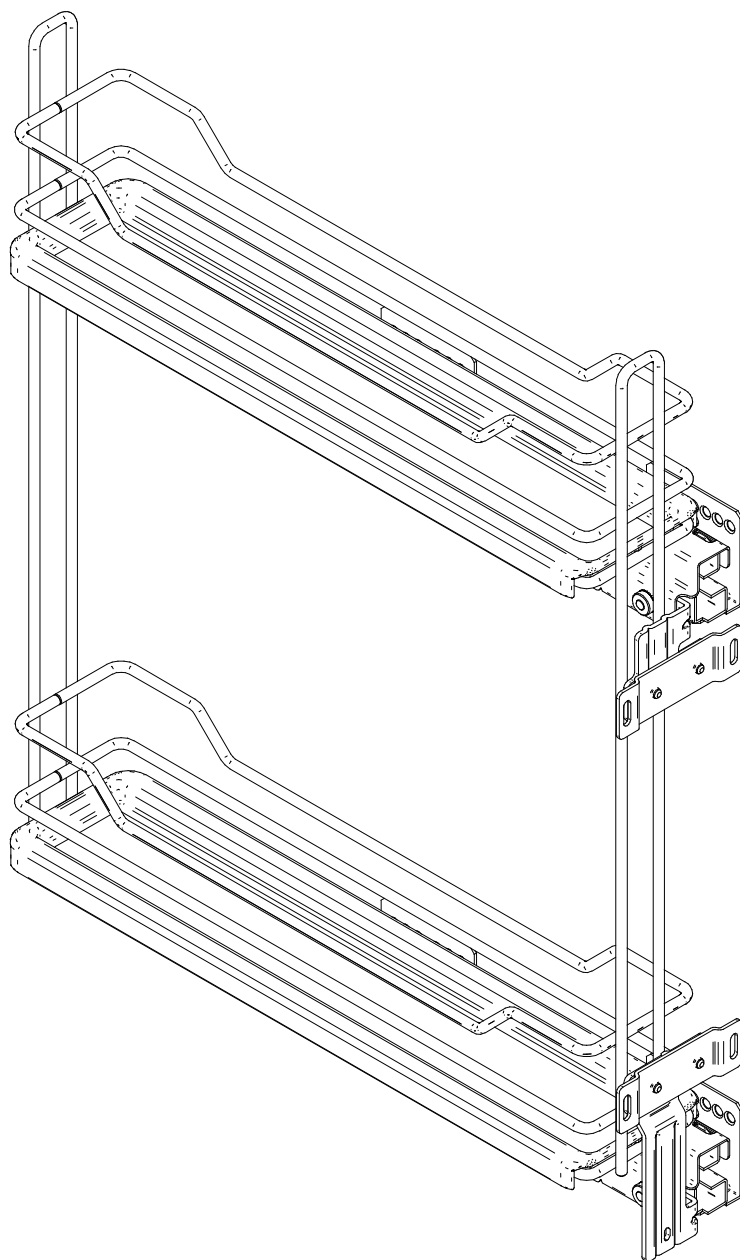

Maxima EVO

Cargo mini 15 - 20

Cargo mini 15 - 20 pull-out

Rejs Spółka z o. o.
PL 87-500 Rypin
ul. Mławska 61
tel: +48 54 280 56 51
fax: +48 54 280 61 92
www.rejs.eu

REJS
wyposażenie mebli

A1 x2

B1 x1

B2 x2

5

B2	x2
----	----

* - Cargo "15"

6

C1	x1
C2	x2
C3	x1
C8	x4

7

C7 x4

8