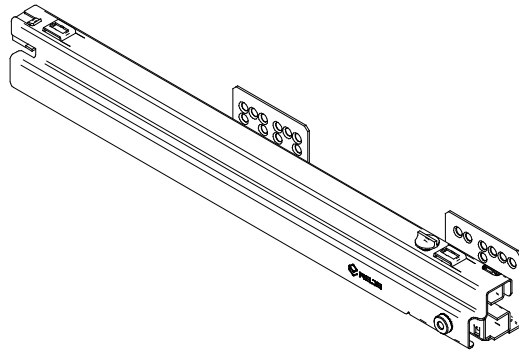

Maxima EVO

Cargo mini 15 - 20

Cargo mini 15 - 20 pull-out

Rejs Spółka z o. o.
PL 87-500 Rypin
ul. Mławska 61
tel: +48 54 280 56 51
fax: +48 54 280 61 92
www.rejs.eu

REJS
wyposażenie mebli

A1 x2

B1 x1

B2 x2

C1 x1

C2 x2

C3 x1

C4 x2
M6x10

C5 x4

C6 x8
Euro 5x13

C7 x4
4x13

C8 x4
M5x8