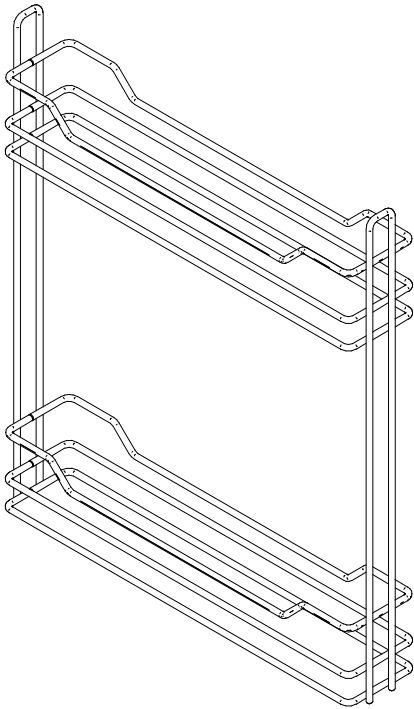

Maxima EVO

Cargo mini 15 - 20

Cargo mini 15 - 20 pull-out

Rejs Spółka z o. o.
PL 87-500 Rypin
ul. Mławska 61
tel: +48 54 280 56 51
fax: +48 54 280 61 92
www.rejs.eu

REJS
wyposażenie mebli

A1 x2

B1 x1

B2 x2

C1 x1

C2 x2

C3 x1

C4 x2
M6x10

C5 x4

C6 x8
Euro 5x13

C7 x4
4x13

C8 x4
M5x8

5

B2	x2
----	----

* - Cargo "15"

6

C1	x1
C2	x2
C3	x1
C8	x4

7

C7 x4

8