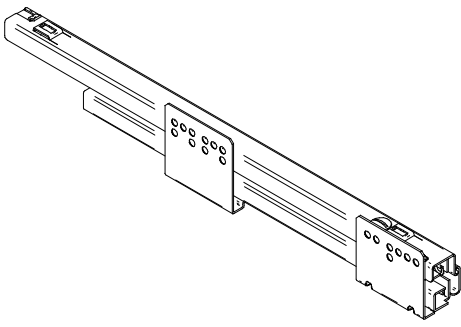

# Cargo mini na butelki i bagietki

Maxima EVO

Rejs Spółka z o. o.  
PL 87-500 Rypin  
ul. Mławska 61  
tel: +48 54 280 56 51  
fax: +48 54 280 61 92  
[www.rejs.eu](http://www.rejs.eu)

  
**REJS**  
wyposażenie mebli

A1 x1

A2 x1

B1 x1

B3 x1

B2 x2

B4 x1

C1 x1

C2 x1