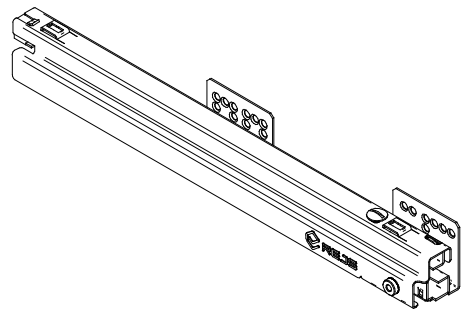

# Cargo mini na butelki i bagietki

Maxima EVO

Rejs Spółka z o. o.  
PL 87-500 Rypin  
ul. Mławska 61  
tel: +48 54 280 56 51  
fax: +48 54 280 61 92  
[www.rejs.eu](http://www.rejs.eu)

  
**REJS**  
wyposażenie mebli

A1 x1

A2 x1

B1 x1

B3 x1

B2 x2

B4 x1

C1 x1

C2 x1