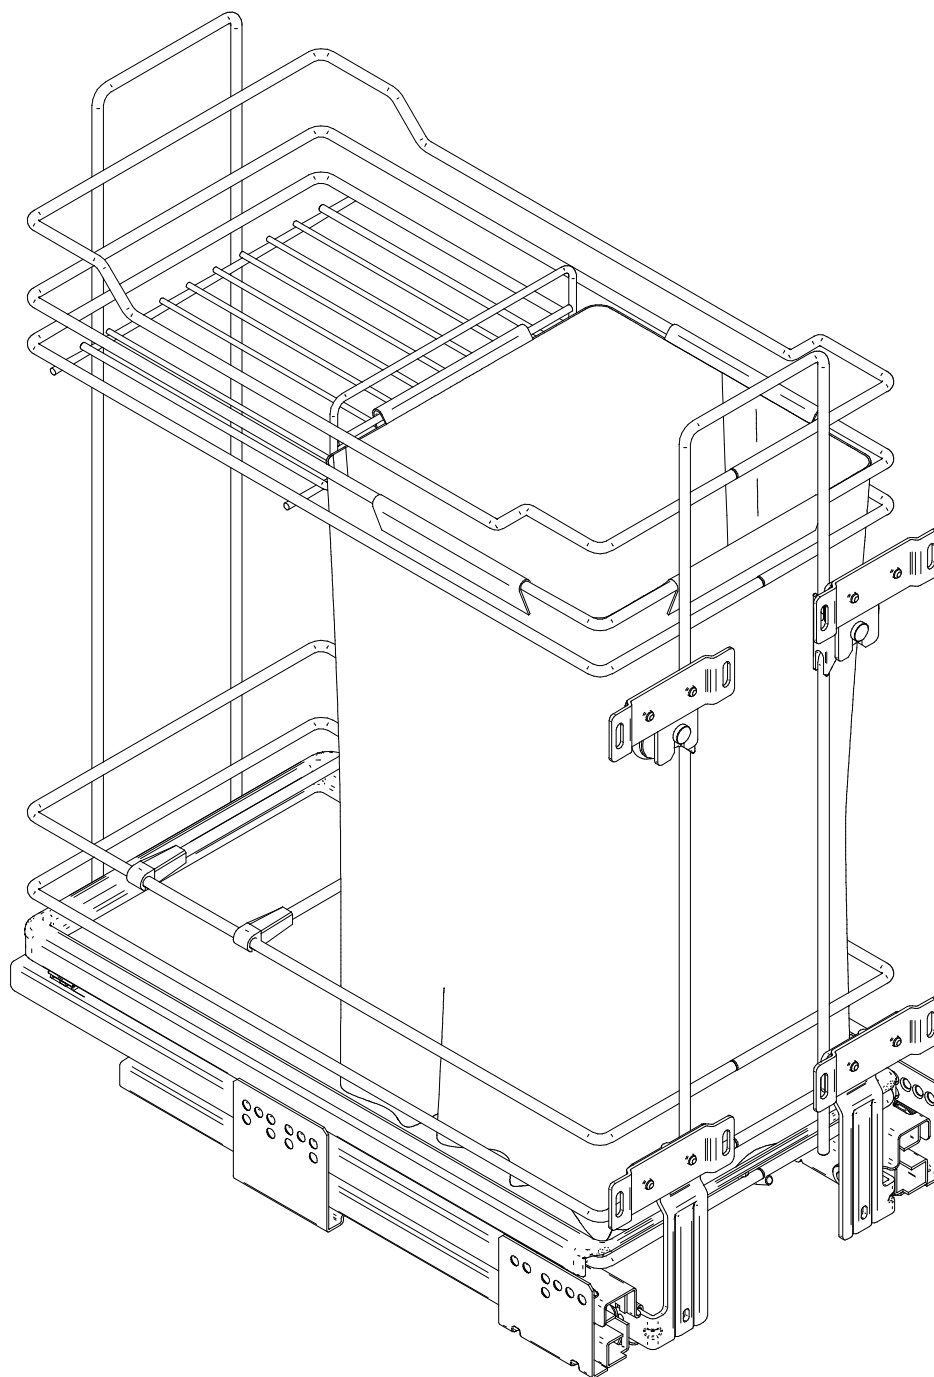

# Cargo mini na butelki i bagietki

Maxima EVO

Rejs Spółka z o. o.  
PL 87-500 Rypin  
ul. Mławska 61  
tel: +48 54 280 56 51  
fax: +48 54 280 61 92  
[www.rejs.eu](http://www.rejs.eu)

  
**REJS**  
wyposażenie mebli