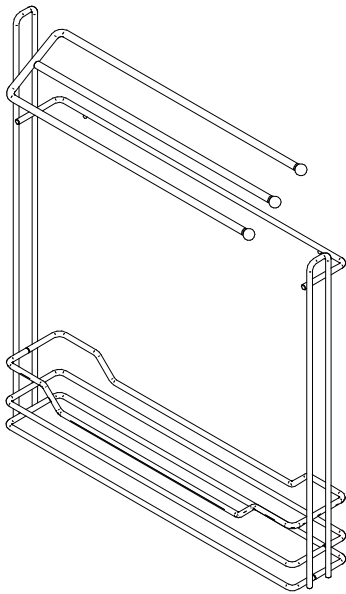

Maxima EVO

Cargo mini na ręczniki

Cargo mini towel pull-out

Rejs Spółka z o. o.
PL 87-500 Rypin
ul. Mławska 61
tel: +48 54 280 56 51
fax: +48 54 280 61 92
www.rejs.eu

REJS
wyposażenie mebli

A1 x2

B1 x1

B2 x1