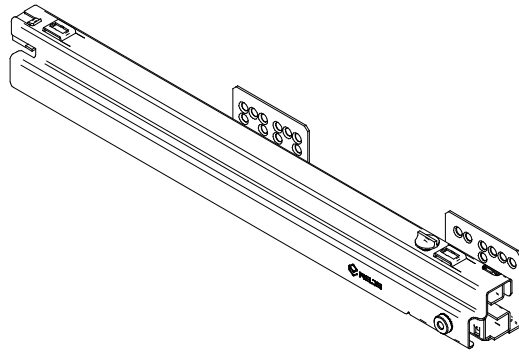

Maxima EVO

Cargo mini na ręczniki

Cargo mini towel pull-out

Rejs Spółka z o. o.
PL 87-500 Rypin
ul. Mławska 61
tel: +48 54 280 56 51
fax: +48 54 280 61 92
www.rejs.eu

REJS
wyposażenie mebli

A1 x2

B1 x1

B2 x1

C1 x1

C2 x2

C3 x1

C4 x2
M6x10

C5 x4

C6 x8
Euro 6x13

C7 x4
4x13

C8 x4
M5x8

C9 x1

C10 x4
M5x6

C11 x9

1

2

3

| | |
|----|----|
| A1 | x2 |
| C6 | x8 |

4