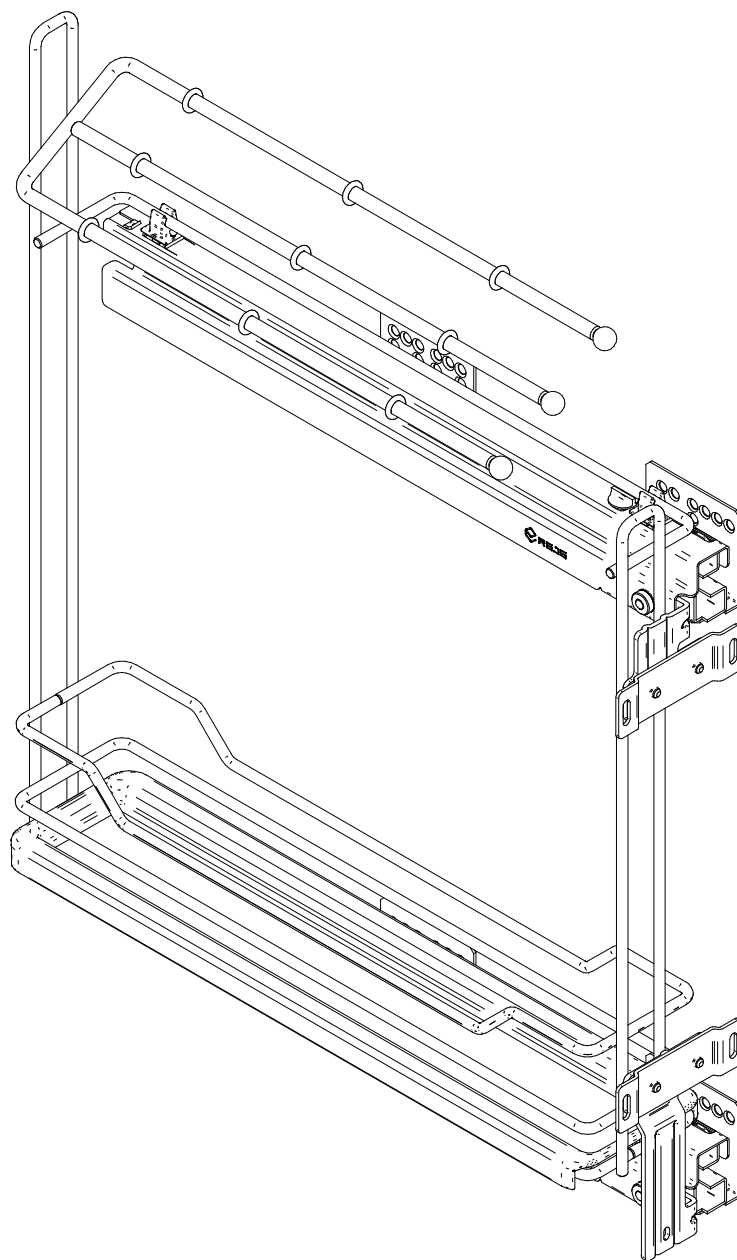

Maxima EVO

Cargo mini na ręczniki

Cargo mini towel pull-out

Rejs Spółka z o. o.
PL 87-500 Rypin
ul. Mławska 61
tel: +48 54 280 56 51
fax: +48 54 280 61 92
www.rejs.eu

REJS
wyposażenie mebli

A1 x2

B1 x1

B2 x1