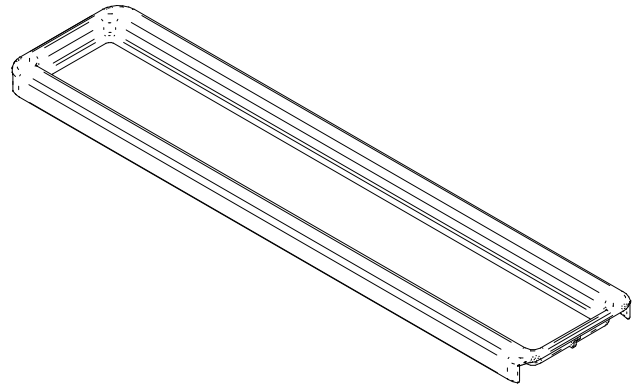

Maxima EVO

Cargo mini na ręczniki

Cargo mini towel pull-out

Rejs Spółka z o. o.
PL 87-500 Rypin
ul. Mławska 61
tel: +48 54 280 56 51
fax: +48 54 280 61 92
www.rejs.eu

REJS
wyposażenie mebli

A1 x2

B1 x1

B2 x1