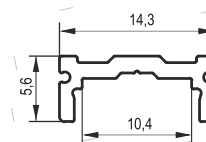

NOWOŚĆ!

Rejs

Profile do oświetlenia LED

Profil led narożny

długość	indeks	kolor
2000	TR16.0001.07	035, 741, 999
3000	TR16.0002.07	035, 741, 999

Profil led nakładany

długość	indeks	kolor
2000	TR16.0003.07	035, 741, 999
3000	TR16.0004.07	035, 741, 999

Profil led wpuszczany

długość	indeks	kolor
2000	TR16.0005.07	035, 741, 999
3000	TR16.0006.07	035, 741, 999

Poglądowe pokrycia:

035
ALUMINIUM
C-0

741
INOX

999
ANODA CZARNA
POLYSK C-35

Dodatkowe informacje u przedstawicieli i w punktach handlowych sieci REJS oraz w sklepie internetowym www.e-rejs.eu
CENTRALA: REJS Spółka z o.o., PL 87-500 Rypin, ul. Mławska 61, BOK tel. +48 54 280 5651

NOWOŚĆ!

Profile do oświetlenia LED

Klosz profilu LED

dlugość	indeks	kolor
2000	TR16.0007.05	081, 423
3000	TR16.0008.05	081, 423

Zaślepka profilu ledowego narożnego

Zdjęcie przedstawia kompletny profil rozbity na poszczególne elementy, poniższy indeks dotyczy wyłącznie zaślepki. W komplecie 2 sztuki.

indeks	kolor
TR16.0010.05	049, 061, 741

Zaślepka profilu ledowego wpuszczanego

Zdjęcie przedstawia kompletny profil rozbity na poszczególne elementy, poniższy indeks dotyczy wyłącznie zaślepki. W komplecie 2 sztuki.