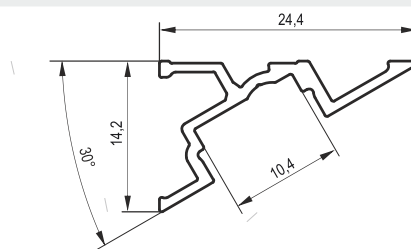

NOWOŚĆ!

Rejs

Profile do oświetlenia LED

Profil led narożny

długość	indeks	kolor
2000	TR16.0001.07	035, 741, 999
3000	TR16.0002.07	035, 741, 999

Profil led nakładany

długość	indeks	kolor
2000	TR16.0003.07	035, 741, 999
3000	TR16.0004.07	035, 741, 999

Profil led wpuszczany

długość	indeks	kolor
2000	TR16.0005.07	035, 741, 999
3000	TR16.0006.07	035, 741, 999

Poglądowe pokrycia:

035
ALUMINIUM
C-0

741
INOX

999
ANODA CZARNA
POLYSK C-35

Dodatkowe informacje u przedstawicieli i w punktach handlowych sieci REJS oraz w sklepie internetowym www.e-rejs.eu
CENTRALA: REJS Spółka z o.o., PL 87-500 Rypin, ul. Mławska 61, BOK tel. +48 54 280 5651

indeks	kolor
TR16.0009.05	049, 061, 741

Zaślepka profilu ledowego nakładanego

Zdjęcie przedstawia kompletny profil rozbity na poszczególne elementy, poniższy indeks dotyczy wyłącznie zaślepki. W komplecie 2 sztuki.

indeks	kolor
TR16.0010.05	049, 061, 741

Zaślepka profilu ledowego wpuszczanego

Zdjęcie przedstawia kompletny profil rozbity na poszczególne elementy, poniższy indeks dotyczy wyłącznie zaślepki. W komplecie 2 sztuki.