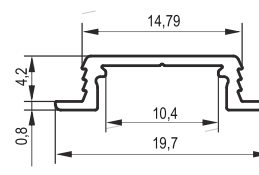

NOWOŚĆ!

Rejs

Profile do oświetlenia LED

Profil led narożny

długość	indeks	kolor
2000	TR16.0001.07	035, 741, 999
3000	TR16.0002.07	035, 741, 999

Profil led nakładany

długość	indeks	kolor
2000	TR16.0003.07	035, 741, 999
3000	TR16.0004.07	035, 741, 999

Profil led wpuszczany

długość	indeks	kolor
2000	TR16.0005.07	035, 741, 999
3000	TR16.0006.07	035, 741, 999

Poglądowe pokrycia:

035
ALUMINIUM
C-0

741
INOX

999
ANODA CZARNA
POLYSK C-35

Dodatkowe informacje u przedstawicieli i w punktach handlowych sieci REJS oraz w sklepie internetowym www.e-rejs.eu
CENTRALA: REJS Spółka z o.o., PL 87-500 Rypin, ul. Mławska 61, BOK tel. +48 54 280 5651

NOWOŚĆ!

Profile do oświetlenia LED

Klosz profilu LED

dlugość	indeks	kolor
2000	TR16.0007.05	081, 423
3000	TR16.0008.05	081, 423

Zaślepka profilu ledowego narożnego

Zdjęcie przedstawia kompletny profil rozbity na poszczególne elementy, poniższy indeks dotyczy wyłącznie zaślepki. W komplecie 2 sztuki.

indeks	kolor
TR16.0010.05	049, 061, 741

Zaślepka profilu ledowego wpuszczanego

Zdjęcie przedstawia kompletny profil rozbity na poszczególne elementy, poniższy indeks dotyczy wyłącznie zaślepki. W komplecie 2 sztuki.