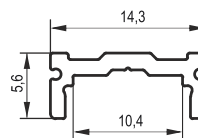

НОВИНКА!

Профиль для светодиодного (LED) освещения

длина	код товара	цвет
2000	TR16.0001.07	035, 741, 999
3000	TR16.0002.07	035, 741, 999

Профиль LED, накладной

длина	код товара	цвет
2000	TR16.0003.07	035, 741, 999
3000	TR16.0004.07	035, 741, 999

длина	код товара	цвет
2000	TR16.0005.07	035, 741, 999
3000	TR16.0006.07	035, 741, 999

Примеры покрытия:

Для получения дополнительной информации пишите на e-mail sales@rejs.eu

Центральный офис: REJS Spółka z o.o., PL 87-500 Rypin, ul. Mławska 61, OOK тел. +48 54 280 5651