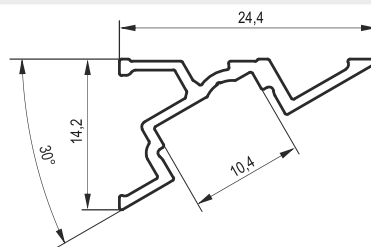

НОВИНКА!

Профиль для светодиодного (LED) освещения

Профиль LED, угловой

длина	код товара	цвет
2000	TR16.0001.07	035, 741, 999
3000	TR16.0002.07	035, 741, 999

Профиль LED, накладной

длина	код товара	цвет
2000	TR16.0003.07	035, 741, 999
3000	TR16.0004.07	035, 741, 999

НОВИНКА!

Профиль для светодиодного (LED) освещения

Рассеиватель для LED профиля

длина	код товара	цвет
2000	TR16.0007.05	081, 423
3000	TR16.0008.05	081, 423

Заглушка для углового LED профиля

Рисунок отображает профиль в комплекте с разбиением на соответствующие элементы. Код товара относится только к заглушке (2 шт. в комплекте).

код товара	цвет
TR16.0009.05	049, 061, 741

Заглушка для накладного LED профиля

Рисунок отображает профиль в комплекте с разбиением на соответствующие элементы. Код товара относится только к заглушке (2 шт. в комплекте).

код товара	цвет
TR16.0010.05	049, 061, 741

Заглушка для врезного LED профиля

Рисунок отображает профиль в комплекте с разбиением на соответствующие элементы. Код товара относится только к заглушке (2 шт. в комплекте).