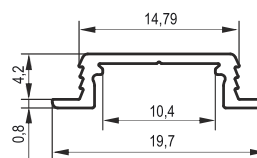

длина	код товара	цвет
2000	TR16.0003.07	035, 741, 999
3000	TR16.0004.07	035, 741, 999

Профиль LED, врезной